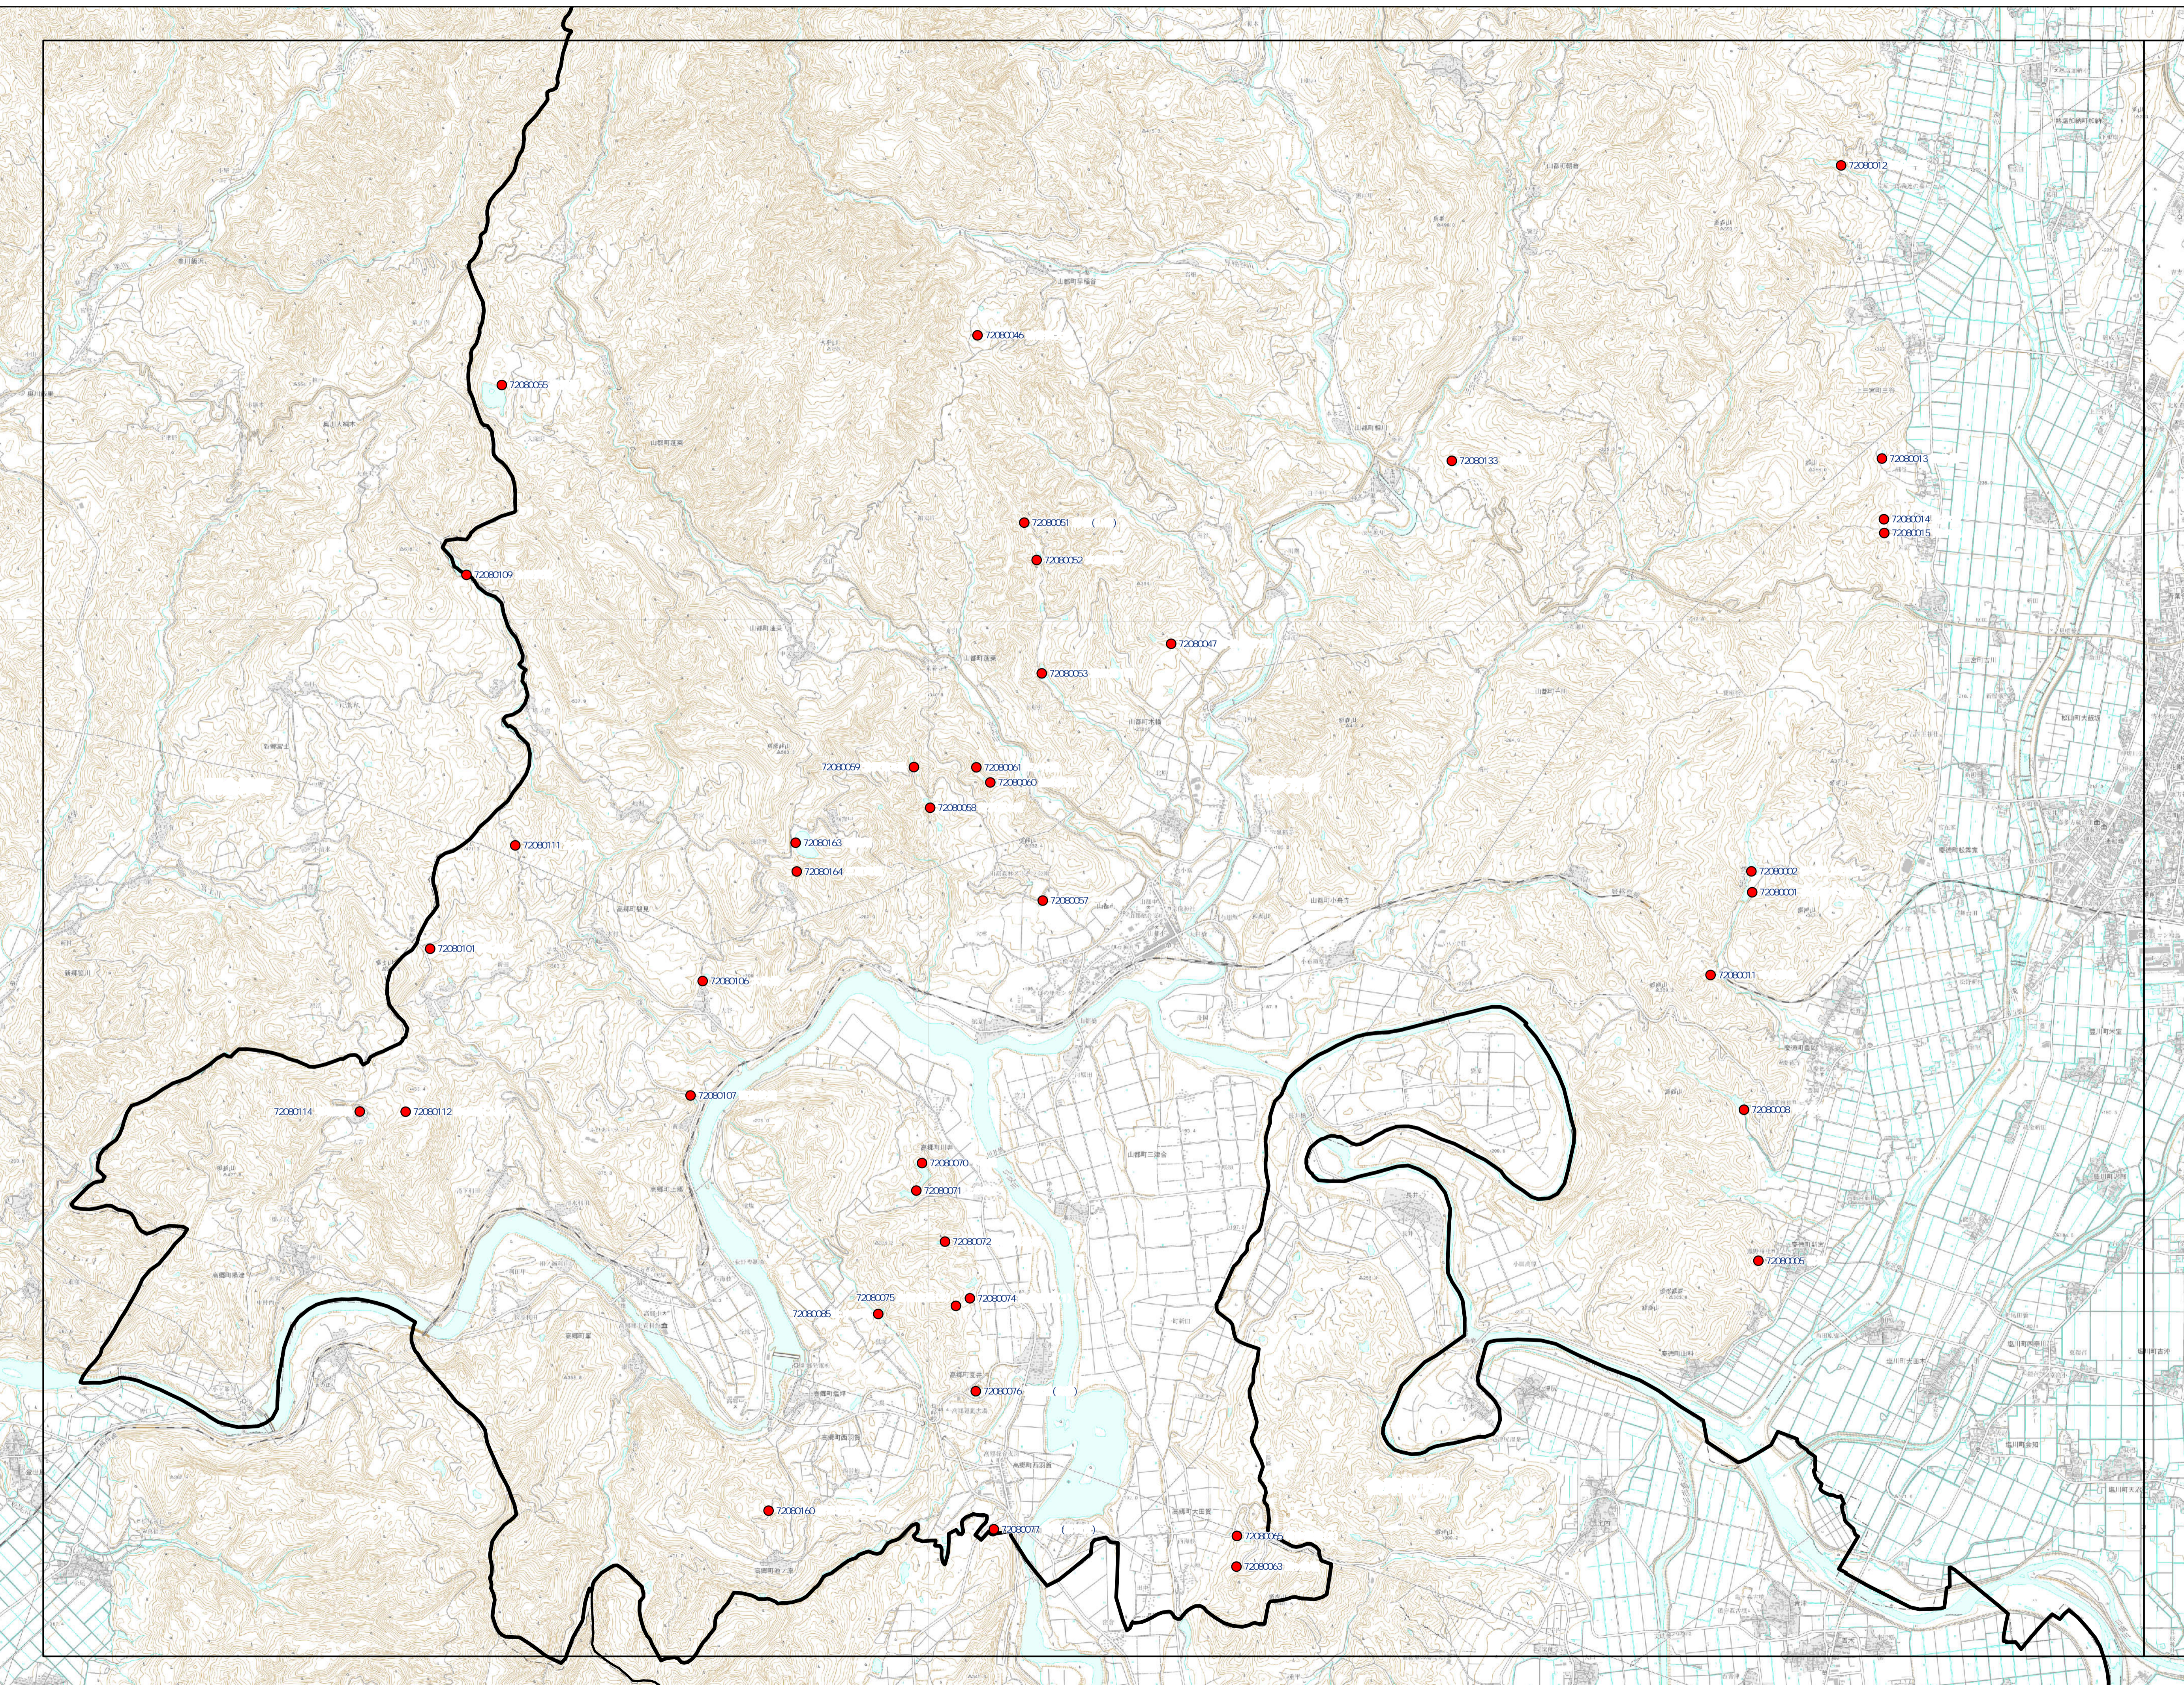

└
S=1:25,000

1 / 2

	0241-24-5238
	0241-23-1334

編號	面積 (m ²)	備註
7208001	436.12	34.0
7208002	486.15	16.0
7208003		2.0
7208004	367	72.0
7208005		5.0
7208006	507	23.0
7208007	367	9.0
7208008	664	4.0
7208009	57	3.0
7208010	35	11.5
7208011	356	9.8
7208012	305	31.0
7208013	304	165.2
7208014	302-1	40.5
7208015		397.7
7208016	4	24.9
7208017	1560	20.3
7208018	156	22.9
7208019		34.0
7208020		51.4
7208021	268	7.0
7208022		6.0
7208023	4061	123.0
7208024	4147	65.0
7208025	316	25.0
7208026		3105
7208027	3111	10.0
7208028	2913	14.0
7208029	353-2	13.0
7208030	59	5.0
7208031	1054	5.0
7208032		499
7208033	19	9.0
7208034	160	73.0
7208035	166-13	6.0
7208036	819	5.0
7208037	394	2.0
7208038	197	17.1
7208039	129	5.5
7208040	199.6	10.0
7208041	149.2	1.0

└
S=1:25,000

2 / 2

	0241-24-5238
	0241-23-1334

		(m)
72080017		250.0
72080018	3907	34.0
72080019		6.0
72080020		26.0
72080021		13.0
72080022		6.0
72080023	5157	6.0
72080024	3961	3.0
72080027	161	9.0
72080028	162	241.8
72080029	1959.1	19.0
72080030	826.1	12.0
72080032		12.0
72080033	289.3	19.2
72080034		1,585.0